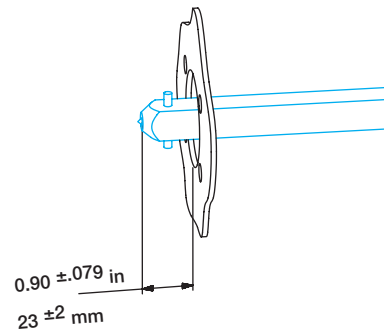

Door drilling
Perçage de porte
Perforación de puerta