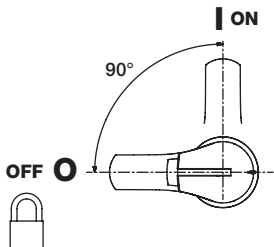

Replaced by
Remplacé par

S1 type
Type S1

S2 type
Type S2

S3 type
Type S3

RECTO-VERSO / S blanc offset 100g/m² / I Noire pantone black C -Bleu pantone 299C / F 210x297 / P 105x74,25

S1 - S2 type
Type S1 - S2

Dual dimensions in/mm
Double dimensions in/mm
Doble dimensiones in/mm

Padlocking position
Position cadenasage

Door drilling
Perçage de porte
Perforación de puerta

S3 type
Type S3

Padlocking position
Position cadenasage