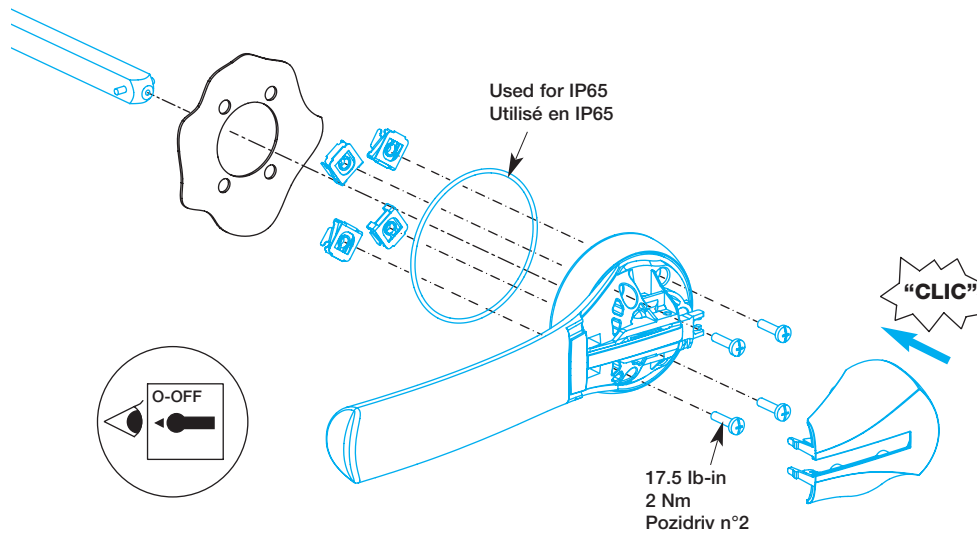

Replaced by
Remplacé par

S1 type
Type S1

S2 type
Type S2

S3 type
Type S3

RECTO-VERSO / S blanc offset 100g/m² / I Noire pantone black C -Bleu pantone 299C / F 210x297 / P 105x74,25

S1 - S2 type
Type S1 - S2

Dual dimensions in/mm
Double dimensions in/mm
Doble dimensiones in/mm

Padlocking position
Position cadenasage

Door drilling
Perçage de porte
Perforación de puerta

S3 type
Type S3

Padlocking position
Position cadenasage