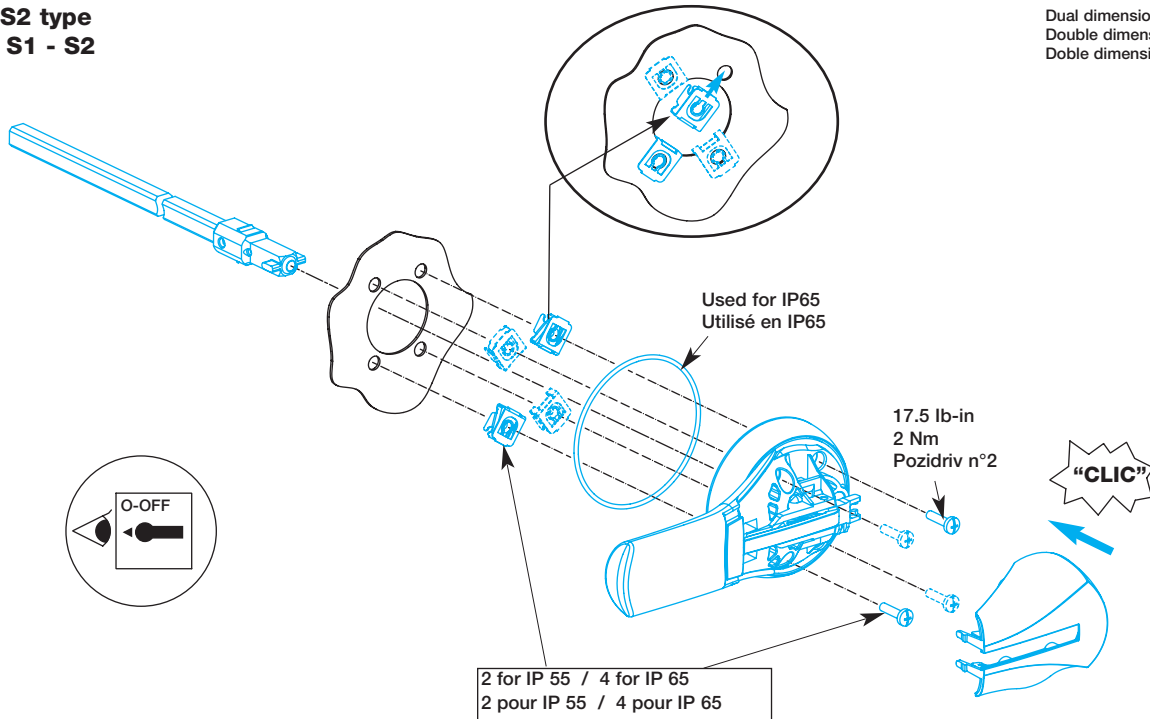

Replaced by
Remplacé par

S1 type
Type S1

S2 type
Type S2

S3 type
Type S3

RECTO-VERSO / S blanc offset 100g/m² / I Noire pantone black C -Bleu pantone 299C / F 210x297 / P 105x74,25

S1 - S2 type
Type S1 - S2

Dual dimensions in/mm
Double dimensions in/mm
Doble dimensiones in/mm

Padlocking position
Position cadenasage

Door drilling
Perçage de porte
Perforación de puerta

S3 type
Type S3

Padlocking position
Position cadenasage