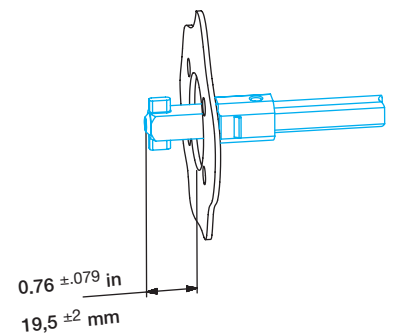

Replaced by
Remplacé par

S1 type
Type S1

S2 type
Type S2

S3 type
Type S3

RECTO-VERSO / S blanc offset 100g/m² / I Noire pantone black C -Bleu pantone 299C / F 210x297 / P 105x74,25

S1 - S2 type
Type S1 - S2

Dual dimensions in/mm
Double dimensions in/mm
Doble dimensiones in/mm

Padlocking position
Position cadenasage

Door drilling
Perçage de porte
Perforación de puerta

S3 type
Type S3

Padlocking position
Position cadenasage