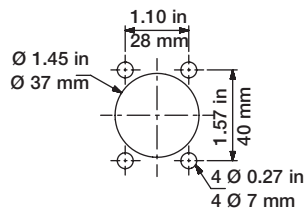

Door drilling
Perçage de porte
Perforación de puerta