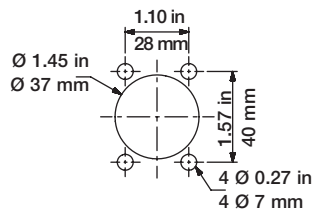

Replaced by
Remplacé par

S1 type
Type S1

S2 type
Type S2

S3 type
Type S3

RECTO-VERSO / S blanc offset 100g/m² / I Noire pantone black C -Bleu pantone 299C / F 210x297 / P 105x74,25

S1 - S2 type
Type S1 - S2

Dual dimensions in/mm
Double dimensions in/mm
Doble dimensiones in/mm

Padlocking position
Position cadenasage

Door drilling
Perçage de porte
Perforación de puerta

S3 type
Type S3

Padlocking position
Position cadenasage