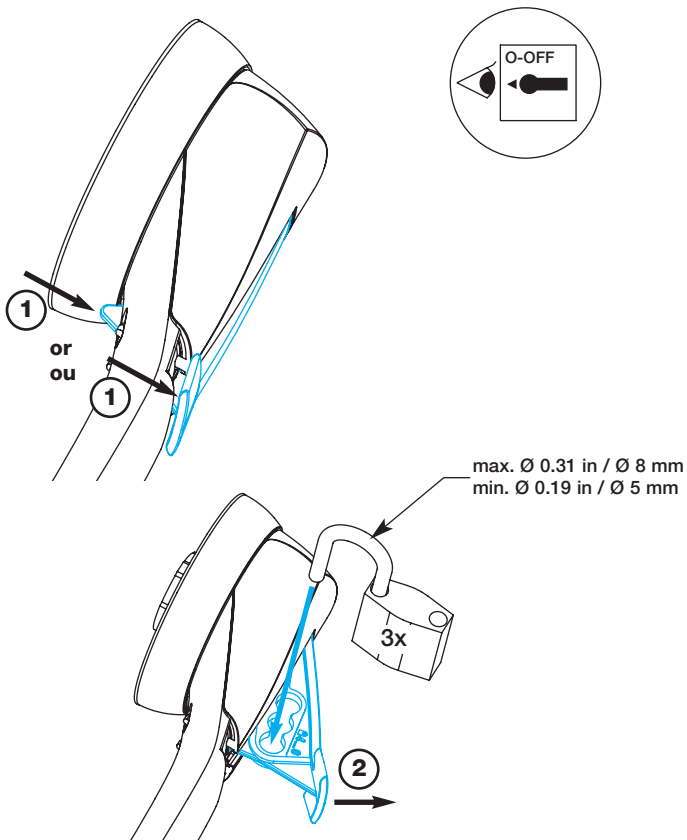

Padlocking the handle
Cadenassage de la poignée
Bloqueable para candados